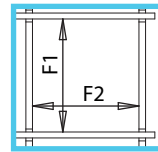

Detail of square mesh