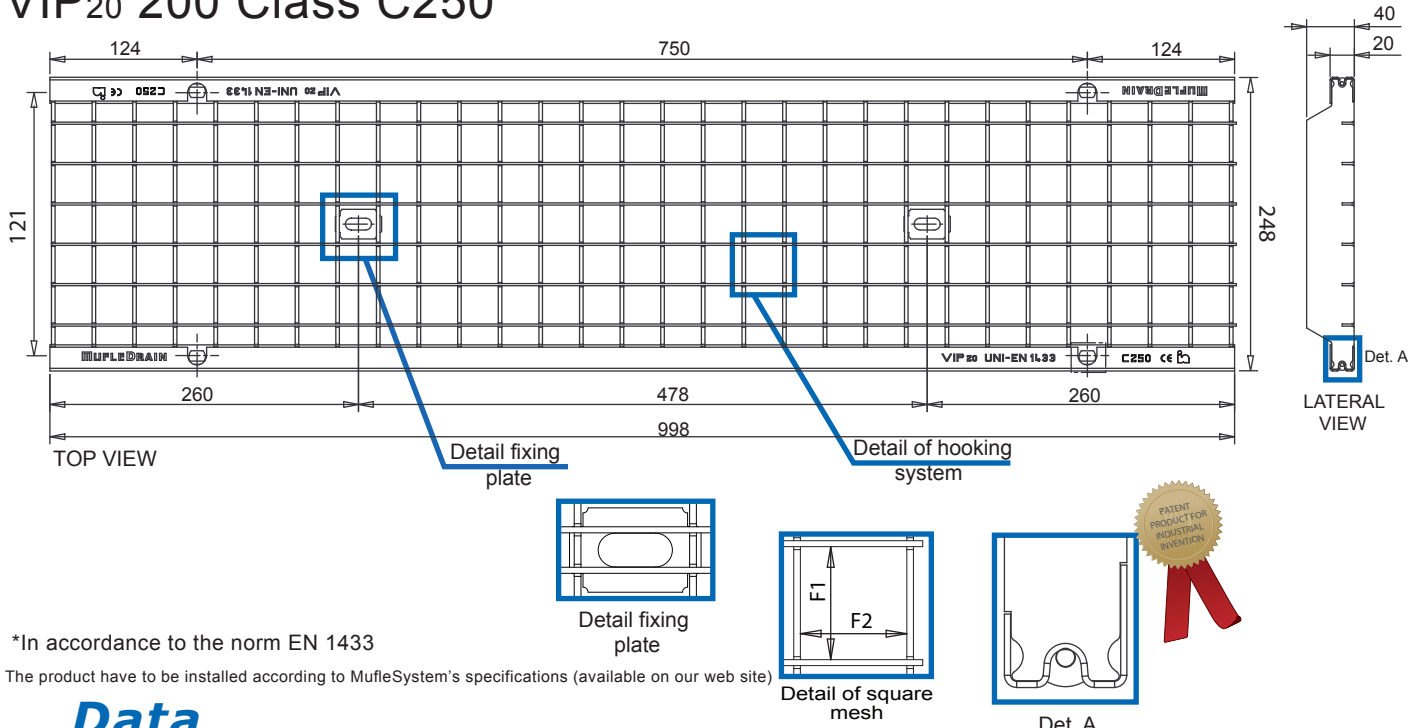

Square mesh grating in galvanized stainless and steel VIP20 200 Class C250*

*In accordance to the norm EN 1433

The product have to be installed according to MufleSystem's specifications (available on our web site)

Data Sheet

Dimension and feautures

NB: Le dimensioni ed i pesi sono soggetti alle normali tolleranze di fabbricazione

Length(mm)	998
Total width (mm)	248
Total height (mm)	20
Depth (mm)	40
Slot height (F1xF2)	31.0 X 31.0
Material	Galvanized Steel DX51D/Stainless steel AISI 304
Weight (Kg)	8.60
Draining surface (dm²)	18.00
Fixing system	Tie-rod
Surface finishing	Galvanization / ***
Resistance (Norm UNI EN 1433)	C250

Application

Galvanized steel	Stainless steel
Kerbs	Kerbs
Historical town centres (slow traffic)	Historical town centres (slow traffic)
Parking areas	Parking areas
Parking decks	Parking decks
	Areas with low-load transit in food factories
	Areas with low-load transit in chemically aggressive environments

For channel

Vip20 200/250
Vip20 200/160
Vip20 200/100