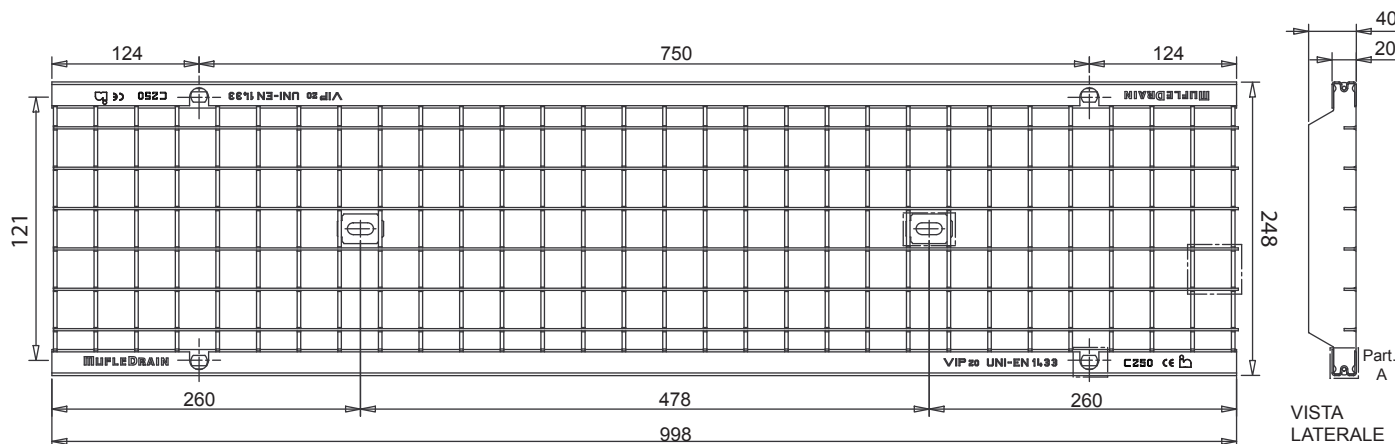

Griglia a maglia quadra in acciaio zincato e inox VIP20 200 Classe C250*

VISTA DALL'ALTO

*Secondo la Norma EN 1433

Particolare
Piasrino di fissaggio

Particolare
Maglia quadra

Part. A

VISTA
LATERALE

Il prodotto deve essere posto in opera secondo le specifiche della MufleSystem s.r.l., le istruzioni sono disponibili sul nostro sito internet.

Scheda tecnica

Dimensioni e caratteristiche

NB: Le dimensioni ed i pesi sono soggetti alle normali tolleranze di fabbricazione

Lunghezza (mm)	998
Larghezza esterna (mm)	248
Altezza (mm)	20
Ingombro (mm)	40
Dimensione aperture (F1xF2)	31.0x31.0
Materiale	Acciaio S235JR (Fe 360B) / Inox AISI 304
Peso (Kg)	8.60
Superficie di drenaggio (dm ²)	18.00
Sistema di fissaggio	Barretta
Finitura superficiale	Zincatura / ***
Resistenza (Norma UNI EN 1433)	C250

Data Sheet

Dimension and feautures

NB: Le dimensioni ed i pesi sono soggetti alle normali tolleranze di fabbricazione

Length(mm)	998
Total width (mm)	248
Total height (mm)	20
Depth (mm)	40
Slot height (F1xF2)	31.0 X 31.0
Material	Galvanized Steel DX51D/Stainless steel AISI 304
Weight (Kg)	8.60
Draining surface (dm ²)	18.00
Fixing system	Tie-rod
Surface finishing	Galvanization / ***
Resistance (Norm UNI EN 1433)	C250